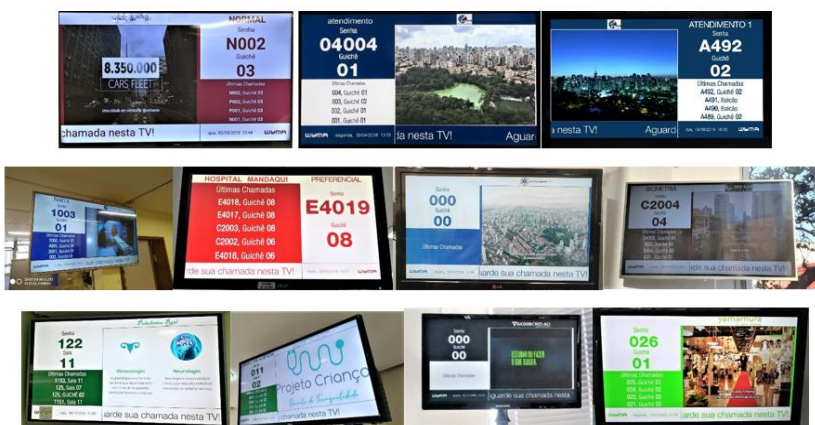

Modulo para TV

WYMA Tecnologia Ltda.

Rua Mesquita, 113 a 115 – Cambuci (Vila Deodoro) – São Paulo – SP – Brasil – CEP 01544-010 – Fone: (+55 11) 2872-7011