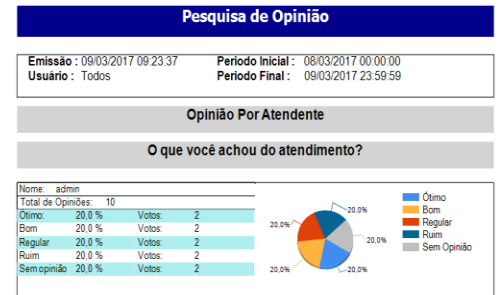

## Configurações possíveis:

Software aplicativo Monusuário "Top Manager" para operação do teclado, visualização de relatórios e configurações gerais.

Visualização pelo software monusuário "Top Manager" das votações em formato gráfico, com opções de filtros por hora, data e ano.

Visualização pelo software Monusuário "Top Manager" das votações em formato histograma, com informações detalhada de cada voto e opções de filtros por hora, data e ano.

Disponibilizamos documentação da DLL WYMA para implementação pelo Cliente em seu sistema proprietário (S.O. Windows) ou integra automaticamente com o Sistema de Atendimento WYMA.